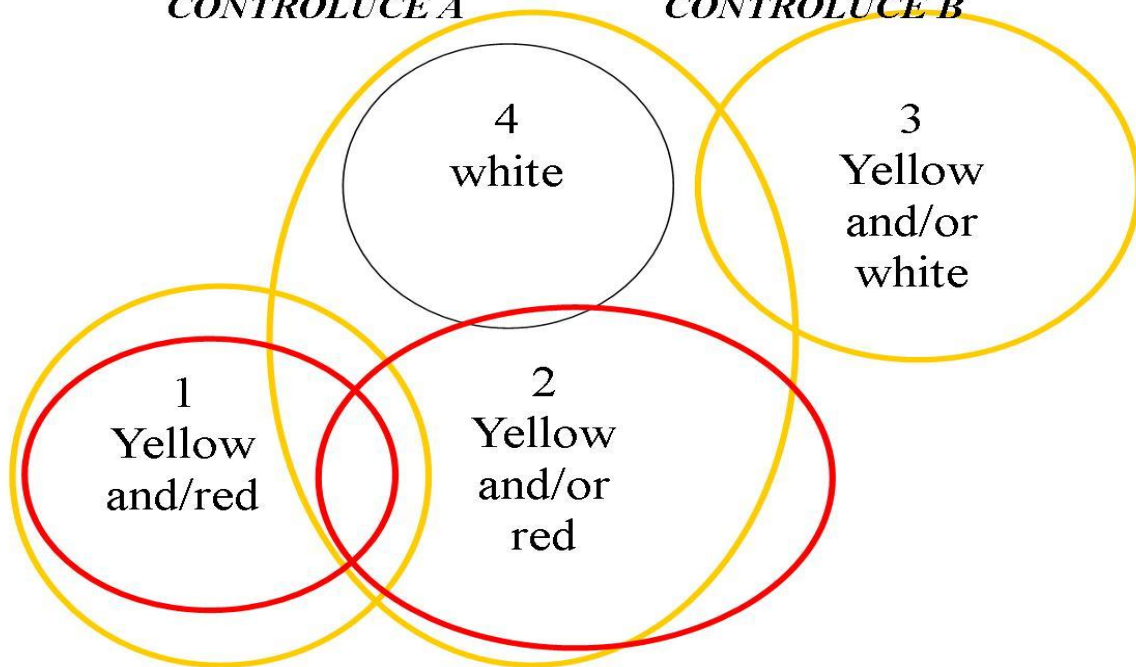

JOKER DEMIÚRGICA FEMENINA DE LO OCULTO
DI
CLAUDIA CANTONE

LIGHT PLAN

JOKER -Demiúrgica femenina de lo oculto-

BASIC Light plan

4 white (viscious)

1-2-3 BASIC LIGHT

1-2 red SPECIFIC LIGHTS FOR SOME ACTS

5 LIGHT ON AUDIENCE

CONTROLUCE A/B RED, GREEN, BLUE, VIOLET

CONTROLUCE A

CONTROLUCE B

5 Light on audience

JOKER DEMIÚRGICA FEMENINA DE LO OCULTO
DI
CLAUDIA CANTONE

CONTACTO

CLAUDIA CANTONE:

claudiacantoneproductionart@gmail.com